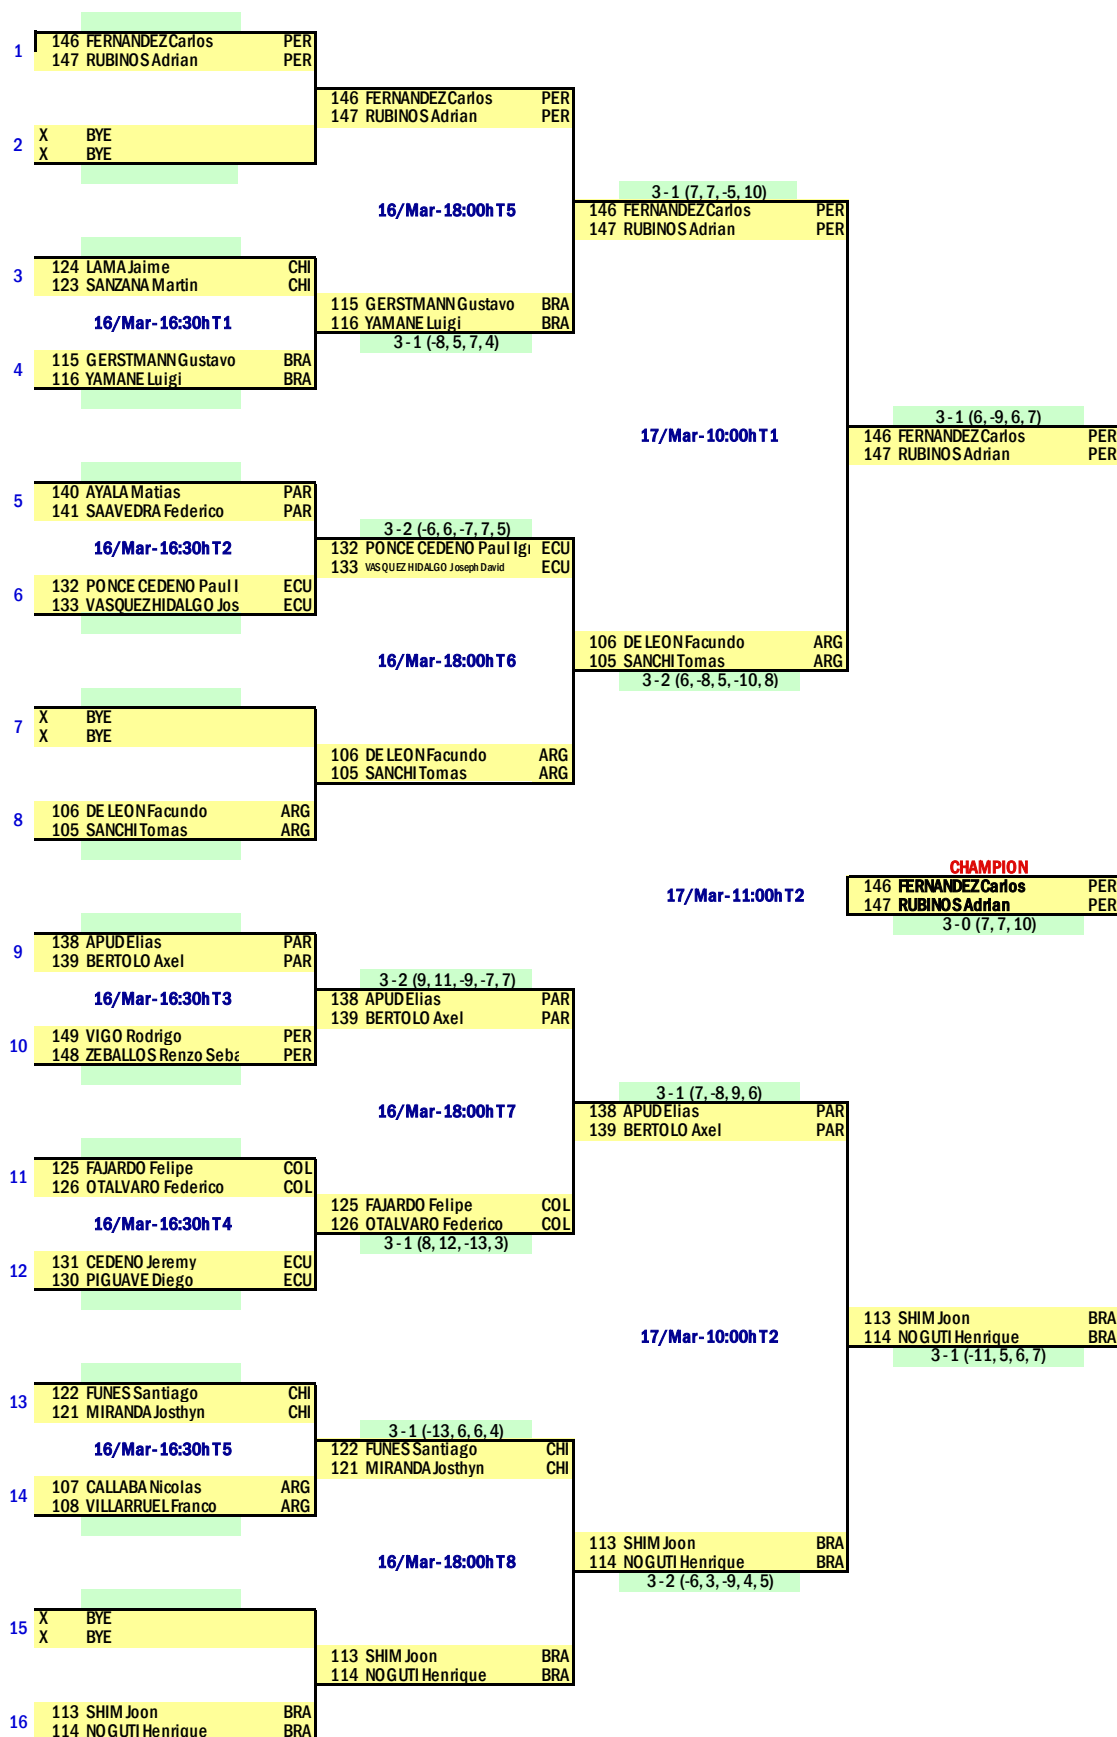

CONFEDERACION SUDAMERICANA DE TENIS DE MESA

XXVIII Campeonato Sudamericano Infantil - Juvenil

Santiago, Chile, 14 - 18 Marzo del 2019

DOBLES JUVENIL MASCULINO

CONFEDERACION SUDAMERICANA DE TENIS DE MESA
XXVIII Campeonato Sudamericano Infantil - Juvenil
Santiago, Chile, 14 - 18 Marzo del 2019
DOBLES JUVENIL FEMENINO

CONFEDERACION SUDAMERICANA DE TENIS DE MESA
XXVIII Campeonato Sudamericano Infantil - Juvenil
 Santiago, Chile, 14 - 18 Marzo del 2019
DOBLES INFANTIL MASCULINO

CONFEDERACION SUDAMERICANA DE TENIS DE MESA

XXVIII Campeonato Sudamericano Infantil - Juvenil

Santiago, Chile, 14 - 18 Marzo del 2019

DOBLES INFANTIL DAMAS

1	313 TAKAHASHI Giulia BRA 314 WATANABE Laura BRA								
2	X BYE X BYE								
		313 TAKAHASHI Giulia BRA 314 WATANABE Laura BRA							
3	305 DING Divina ARG 306 MARINO Naomi Isue ARG								
4	322 LARA Josefina CHI 324 MUNOZ Catalina CHI								
5	337 CUENCA Rebeca PAR 338 PORTILLA Lourdes^^ PAR								
6	331 CASTRO Fernanda ECU 330 OLAYA Fiorella ECU								
7	X BYE X BYE								
8	345 ARAGON Ana PER 344 MALDONADO Maria PER								
9	315 SHINTATE Fabiana BRA 316 SHIRAY Karina BRA								
10	X BYE X BYE								
11	332 BORJA Maria ECU 333 LOOR Alisson ECU								
12	307 MENDEZ Maitena ARG 308 PEREYRA Manuela ARG								
13	346 CISNERO S Lucciana PER 347 LATORRE Mariagrazia PER								
14	323 ARANEDA Fernanda CHI 321 VEGA Sofia CHI								
15	X BYE X BYE								
16	325 LOZADA Juliana COL 326 VARELA Sofia COL								