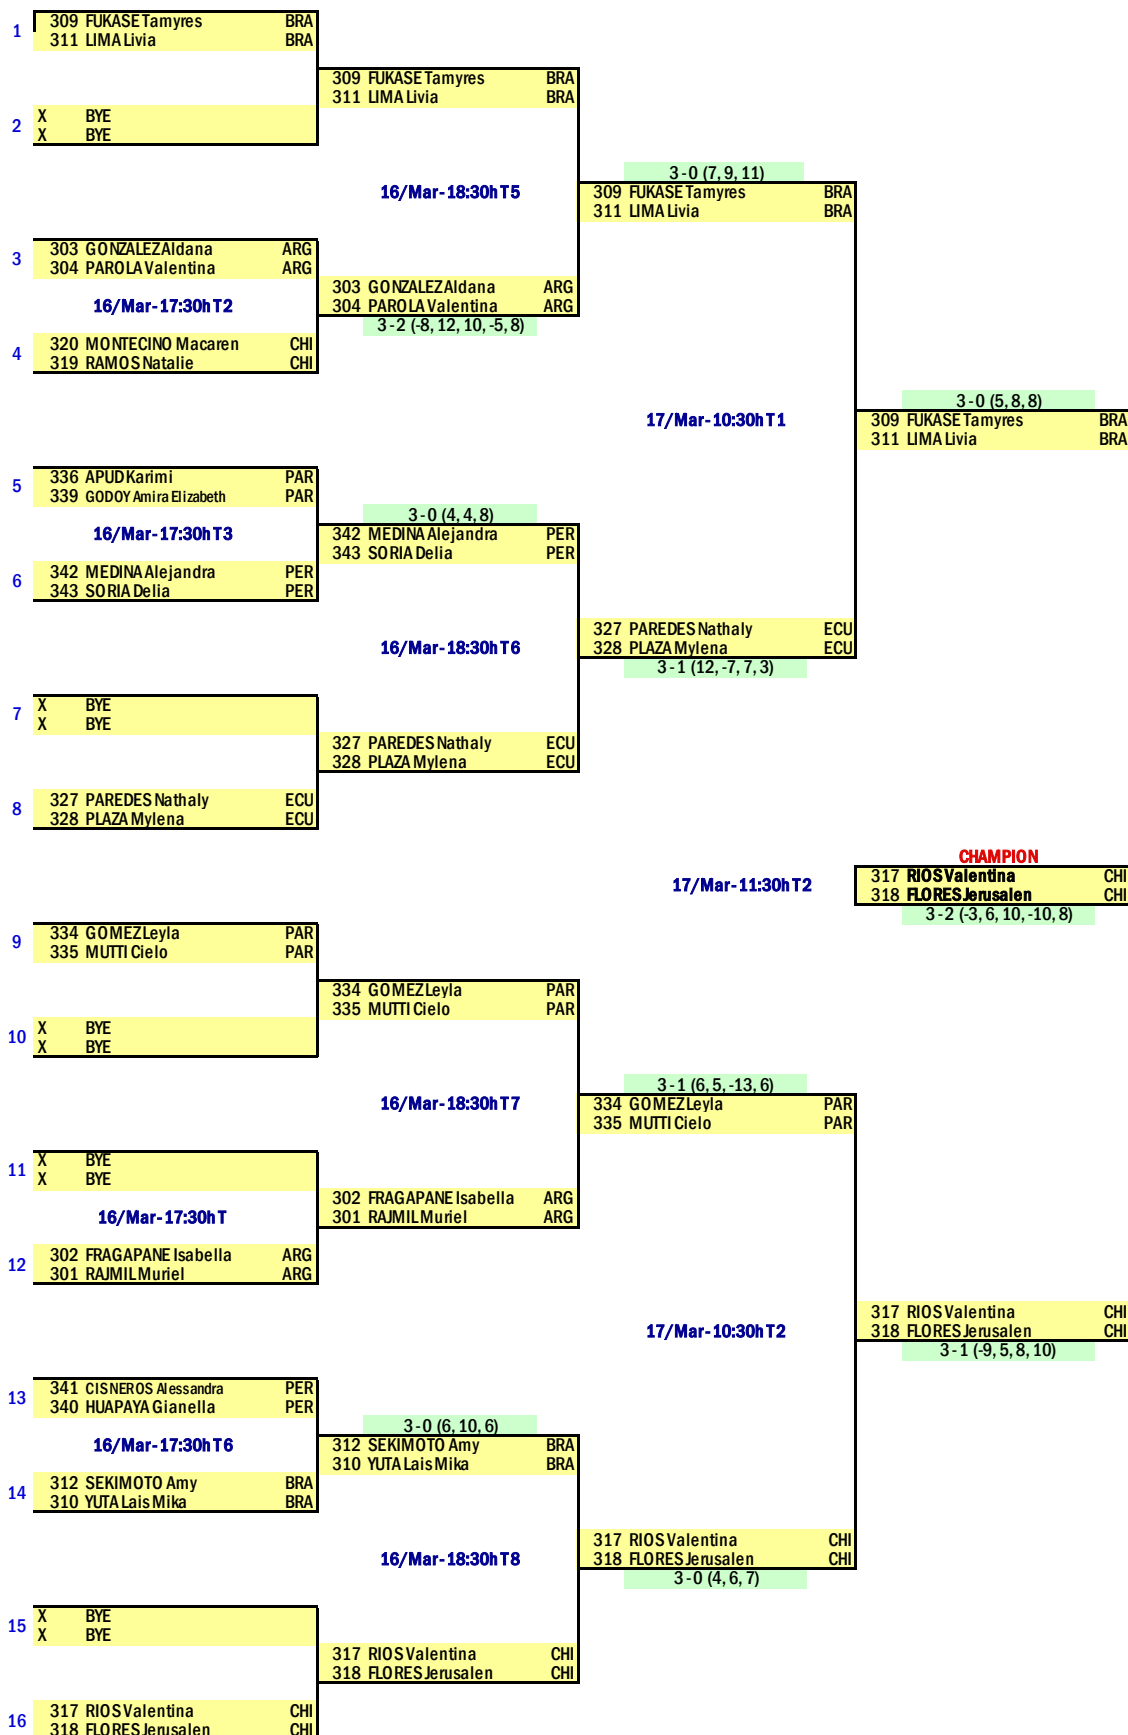

CONFEDERACION SUDAMERICANA DE TENIS DE MESA

XXVIII Campeonato Sudamericano Infantil - Juvenil

Santiago, Chile, 14 - 18 Marzo del 2019

DOBLES JUVENIL MASCULINO

CONFEDERACION SUDAMERICANA DE TENIS DE MESA
XXVIII Campeonato Sudamericano Infantil - Juvenil
Santiago, Chile, 14 - 18 Marzo del 2019
DOBLES JUVENIL FEMENINO

CONFEDERACION SUDAMERICANA DE TENIS DE MESA
XXVIII Campeonato Sudamericano Infantil - Juvenil
 Santiago, Chile, 14 - 18 Marzo del 2019
DOBLES INFANTIL MASCULINO

CONFEDERACION SUDAMERICANA DE TENIS DE MESA