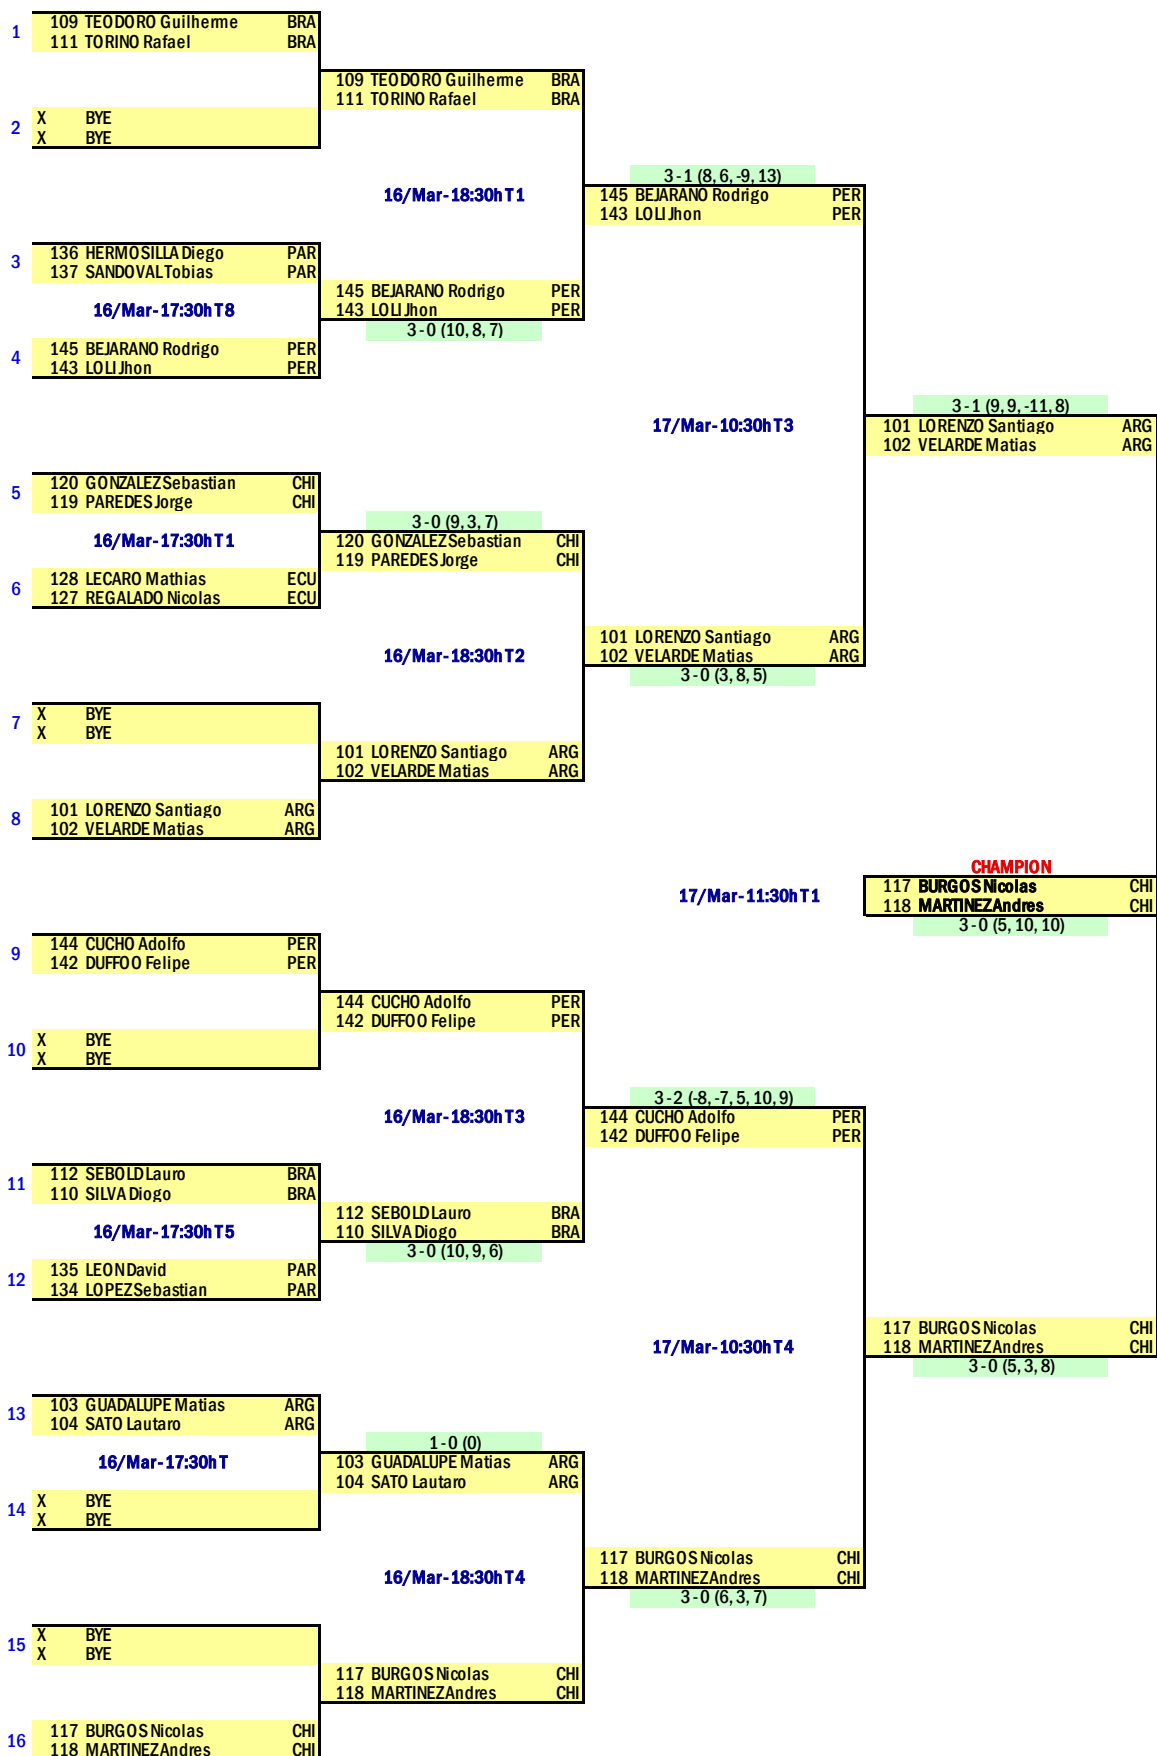

CONFEDERACION SUDAMERICANA DE TENIS DE MESA

XXVIII Campeonato Sudamericano Infantil - Juvenil

Santiago, Chile, 14 - 18 Marzo del 2019

DOBLES JUVENIL MASCULINO

CONFEDERACION SUDAMERICANA DE TENIS DE MESA
XXVIII Campeonato Sudamericano Infantil - Juvenil
Santiago, Chile, 14 - 18 Marzo del 2019
DOBLES JUVENIL FEMENINO

CONFEDERACION SUDAMERICANA DE TENIS DE MESA
XXVIII Campeonato Sudamericano Infantil - Juvenil
 Santiago, Chile, 14 - 18 Marzo del 2019
DOBLES INFANTIL MASCULINO

CONFEDERACION SUDAMERICANA DE TENIS DE MESA